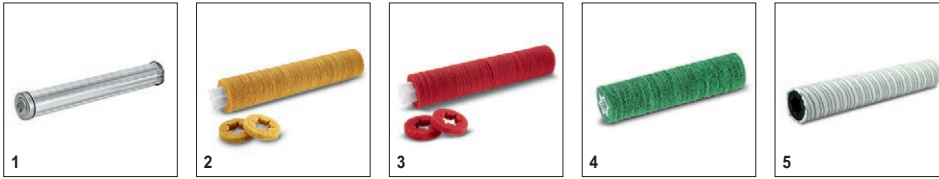

■ Im Lieferumfang enthalten. □ Mögliches Zubehör.

Zubehör für BR 35/12 C Bp Pack 1.783-450.0

		Bestell-Nr.	Länge	Farbe	Anzahl	Preis	Beschreibung	
Sauglippen für Saugbalken								
Sauglippen	1	4.037-035.0	450 mm	transparent	2-teilig		Geschlitzt, ölfest, Polyurethan	■

Im Lieferumfang enthalten.
 Mögliches Zubehör.

Zubehör für BR 35/12 C Bp Pack 1.783-450.0

		Bestell-Nr.	Härte / Bürs- tentyp	Länge	Durch- messer	Farbe	Preis	Beschreibung	
Padwalzen-Welle									
Padwalzenwelle	1	4.762-009.0		350 mm				Padwalzen-Welle aus Aluminium. Zur Aufnahme der Walzen- pads oder Mikrofaserwalzen. 350 mm lang.	<input type="checkbox"/>
Walzenpads									
Walzenpad auf Hülse, weich	2	6.369-053.0	weich	350 mm	96 mm	gelb			<input type="checkbox"/>
Walzenpad auf Hülse, mittel	3	6.369-047.0	mittel	350 mm	96 mm	rot			<input type="checkbox"/>
Walzenpad auf Hülse, hart	4	6.369-052.0	hart	350 mm	96 mm	grün			<input type="checkbox"/>
Mikrofaserwalze									
Mikrofaserwalze	5	4.037-040.0	Mikrofaser	350 mm	96 mm	hellgrün			<input type="checkbox"/>
	6	4.037-066.0	Mikrofaser	350 mm	96 mm	hellgrün			<input type="checkbox"/>