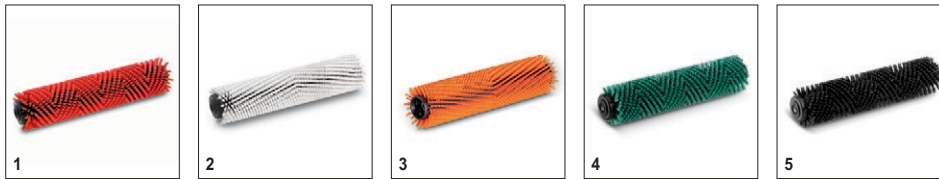

Zubehör für BR 35/12 C Bp Pack 1.783-450.0

		Bestell-Nr.	Härte / Bürstentyp	Länge	Farbe	Anzahl	Preis	Beschreibung	
Walzenbürsten									
Walzenbürste, mittel	1	4.037-031.0	mittel	350 mm	rot	1 Stück		Walzenbürste, mittelhart, rot. Länge: 350 mm. Mit verschleißfestem Sternmitnehmer. Für alle gängigen Reinigungsaufgaben. Borsten: Polypropylen, 0,4 mm dick, 20 mm lang.	☒
Walzenbürste, weich	2	4.037-036.0	sehr weich	350 mm	weiß	1 Stück		Walzenbürste, sehr weich, weiß. Länge: 350 mm. Mit verschleißfestem Sternmitnehmer. Zur Reinigung empfindlicher Böden und zum Polieren. Borsten: Polyamid, 0,3 mm dick, 20 mm lang.	☐
Walzenbürste, hoch-tief	3	4.037-037.0	mittel	350 mm	orange	1 Stück		Walzenbürste, hoch-tief, mittelhart, orange. Länge: 350 mm. Mit verschleißfestem Sternmitnehmer. Für stark strukturierte Böden und bei tieferen Fugen. Borsten: Polyamid, 0,6 mm dick, 15-20 mm lang.	☐
Walzenbürste, hart	4	4.037-038.0	hart	350 mm	grün	1 Stück		Walzenbürste, hart, grün. Länge: 350 mm. Verschleißfester Sternmitnehmer. Für stark verschmutzte Böden und zur Grundreinigung. Borsten: Polyamid mit Siliziumkarbid, 0,6 mm dick, 20 mm lang.	☐
Walzenbürste, sehr hart	5	4.037-039.0	sehr hart	350 mm	schwarz	1 Stück		Sehr hart, für extreme Verschmutzungen und zur Grundreinigung; nur für unempfindliche Böden.	☐

■ Im Lieferumfang enthalten. □ Mögliches Zubehör.